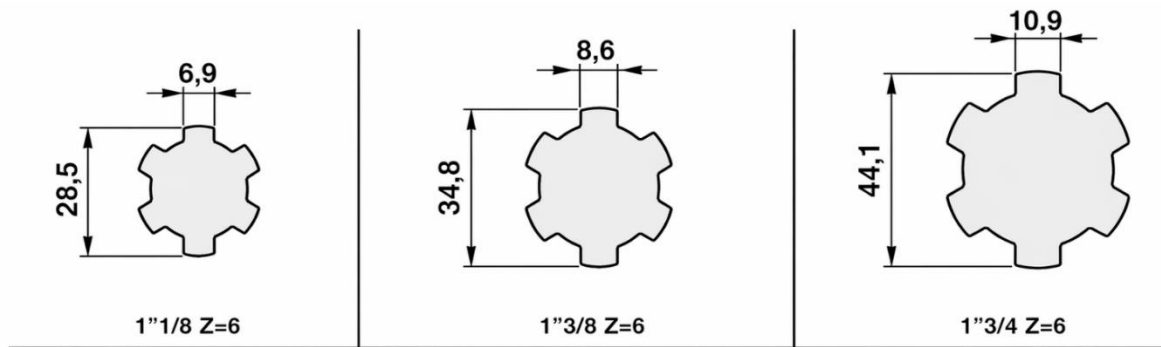

DATA SHEET – DIMENSIONS

PTO ADAPTER STANDARD

ITEM	EXTERNAL PROFILE	TOTAL LENGTH (mm)
14825	1" 1/8	100
10871		150
11083		200
10405		250
11084		300
10406		320
11085		400
10407		450
11086		500
11087		1" 3/4
14826		